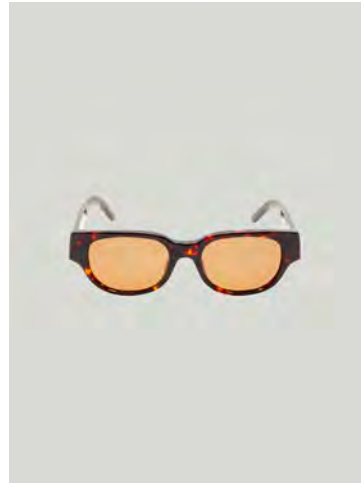

**EMPIRE SUNGLASSES**  
**THB 12,900**

Palm Angels

**PALM SUNGLASSES BLACK DARK GRAY**  
**THB 12,900**

**PALM SUNGLASSES HAVANA DARK GRAY**  
**THB 12,900**

Palm Angels

Palm Angels

**NEWPORT SUNGLASSES BLACK DARK GRAY**  
**THB 11,500**

**NEWPORT SUNGLASSES HAVANA GREEN**  
**THB 11,500**

Palm Angels

Angels

**REDONDO SUNGLASSES BLACK DARK GRAY  
THB 11,500**

**REDONDO SUNGLASSES HAVANA BROWN  
THB 11,500**

**SIERRA SUNGLASSES BLACK DARK GRAY**  
**THB 12,900**