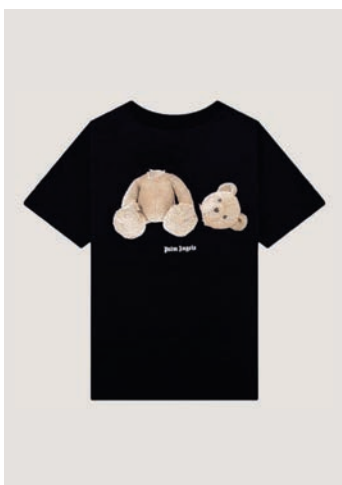

PA BEAR ANGEL TANK TOP
SIZE : 4,6,10,12
THB 5,900 / **NOW THB 3,540**

PA BEAR ANGEL TANK DRESS
SIZE : 8
THB 6,900 / **NOW THB 4,140**

PA BEAR ANGEL SHIRT
SIZE : 4,6
THB 7,900 / **NOW THB 4,740**

CLASSIC OVERLOGO T-SHIRT
SIZE : 4
THB 6,900 / **NOW THB 4,140**

NEON PALMS OVERSIZE T-SHIRT
SIZE : 4
THB 6,900 / **NOW THB 4,140**

NEON PALMS OVERSIZE T-SHIRT
SIZE : 4,8
THB 6,900 / **NOW THB 4,140**

ASTRO BEAR OVERSIZE T-SHIRT
SIZE : 8,12
THB 5,900 / **NOW THB 3,540**

ASTRO BEAR T-SHIRT
SIZE : 8,12
THB 5,900 / **NOW THB 3,540**

PALM ANGELS SHARK T-SHIRT
SIZE : 4,8
THB 6,900 / **NOW THB 4,140**

PALM ANGELS BEAR CREWNECK
SIZE : 4,8,12
THB 11,500 / **NOW THB 6,900**

PALM ANGELS BEAR T-SHIRT
SIZE : 8
THB 7,500 / **NOW THB 4,500**