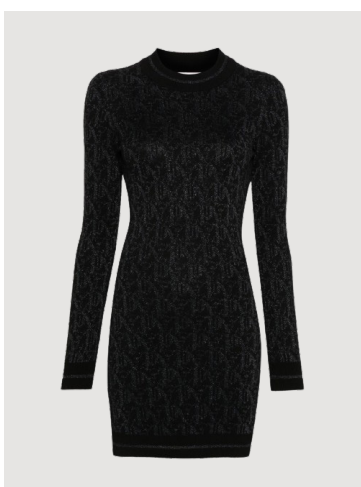

MONOGRAM JACQUARD MINI DRESS
SIZE : XXS,XS,S
THB 39,900 / **NOW THB 19,950**