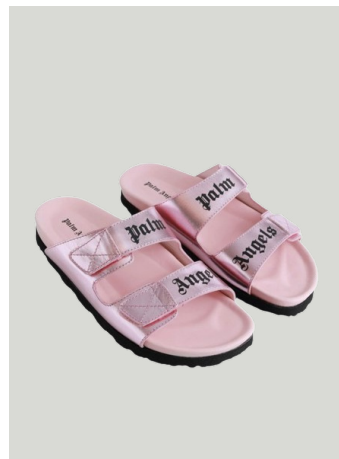

**PALM BEACH CLASSIC SANDAL**  
**SIZE : 37,38,39**  
**THB 26,900 / NOW THB 10,760**

**PALM BEACH MULE**  
**SIZE : 38,39**  
**THB 27,900 / NOW THB 11,160**

**PALM BEACH MULE**  
**SIZE : 37**  
**THB 28,900 / NOW THB 11,560**

**PALM OPEN TOE MULE**  
**SIZE : 39**  
**THB 29,500 / NOW THB 11,800**

**PALM HEEL ANKLE BOOT**  
**SIZE : 37,38**  
**THB 39,900 / NOW THB 15,960**

**PALM HEEL ANKLE BOOT**  
**SIZE : 36,37,38**  
**THB 39,900 / NOW THB 15,960**

PA COMFY SLIPPER OPEN TOE  
SIZE : 37  
THB 21,900 / **NOW THB 8,760**

PALM ANGELS LOGO SANDAL  
SIZE : 40  
THB 18,900 / **NOW THB 7,560**

PA MONOGRAM SLIP-ON  
SIZE : 37,38  
THB 24,900 / **NOW THB 9,960**