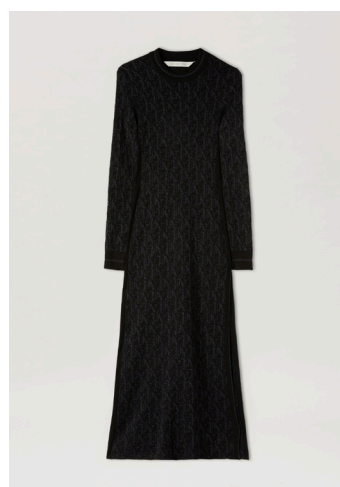

**MONOGRAM JACQUARD KNIT PANTS**  
SIZE : XXS,XS,S  
THB 41,900 / **NOW THB 16,760**

**MONOGRAM JACQUARD KNIT PANTS**  
SIZE : XXS,XS,S  
THB 41,900 / **NOW THB 16,760**

**MONOGRAM JQRD KNIT WIDE PANTS**  
SIZE : S  
THB 56,500 / **NOW THB 22,600**

**MONOGRAM JACQUARD STRAPS DRESS**  
SIZE : XXS,S  
THB 32,500 / **NOW THB 16,250**

**MONOGRAM JACQUARD MINI DRESS**  
SIZE : XXS,XS  
THB 39,900 / **NOW THB 19,950**

**MONOGRAM JACQUARD MINI DRESS**  
SIZE : XXS,XS,S  
THB 39,900 / **NOW THB 19,950**