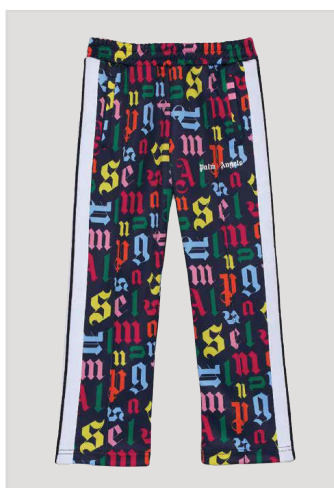

PA SMILEY BEAR CREWNECK  
SIZE : 4  
THB 11,900 / **NOW THB 4,760**

PA SMILEY BEAR T-SHIRT  
SIZE : 4  
THB 6,900 / **NOW THB 2,760**

PA DINO PUNK T-SHIRT  
SIZE : 4  
THB 6,900 / **NOW THB 4,140**

PA SMILEY BRUSH SWEATPANT  
SIZE : 8  
THB 11,900 / **NOW THB 4,760**

PA SMILEY BRUSH SWEATPANT  
SIZE : 4  
THB 11,900 / **NOW THB 4,760**

**PALM ANGELS CROCO SWEATER**  
SIZE : 6,8,10  
THB 15,900 / **NOW THB 6,360**

**PALM ANGELS CROCO SWEATER**  
SIZE : 6  
THB 15,900 / **NOW THB 6,360**

**TRACK JACKET**  
SIZE : 4  
THB 11,900 / **NOW THB 4,760**

**TRACK PANTS**  
SIZE : 4,6,8,10  
THB 10,900 / **NOW THB 4,360**

**MONOGRAM TRACK JACKET**  
SIZE : 4  
THB 11,900 / **NOW THB 4,760**

**FLAIRE MONOGRAM TRACK PANTS**  
SIZE : 4,12  
THB 11,000 / **NOW THB 4,400**