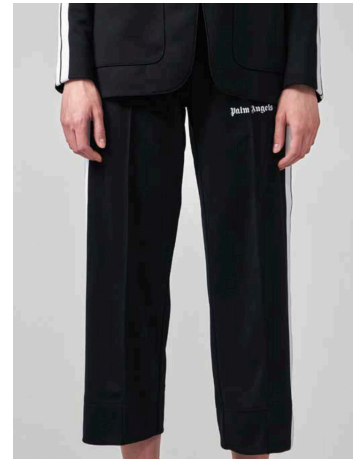

**TRACK SHIRT LILAC WHITE**  
**SIZE : S,L**  
**THB 22,500**

**MILANO TRACK BLAZER**  
**BLACK WHITE**  
**SIZE : 38**  
**THB 39,900**

**TRACK SHORT BLACK WHITE**  
**SIZE : XXS**  
**THB 11,500**

**CROPPED TRACK PANTS LILAC WHITE**  
**SIZE : 36,38**  
**THB 17,900**

**CROPPED TRACK PANTS**  
**BLACK WHITE**  
**SIZE : 36,38,40**  
**THB 16,900**

**BOMBER TRACK**  
**SIZE : S,M,L**  
**THB 17,900**

**HEART MUSCLE T-SHIRT**  
**SIZE : S,M,L**  
**THB 11,900**

**CLASSIC LOGO OVER T-SHIRT**  
**SIZE : S,M**  
**THB 10,500**