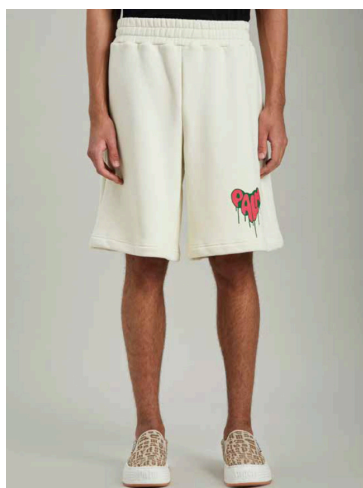

**GREEN TRACK PANTS**  
SIZE : XXS, XS, S, M, L  
THB 15,900

**GD CURVED LOGO CREW**  
SIZE : XS, S, M, L, XL  
THB 21,900

**GD CURVED LOGO SWEATPANTS**  
SIZE : XXS, XS, S, M, L, XL  
THB 17,900

**GD CURVED LOGO CREW**  
SIZE : XXS, S, M, L  
THB 21,900

**SWEATSHORT**  
SIZE : XS, S, M  
THB 14,900

**SPRAY HEART CLASSIC T-SHIRT**  
SIZE : S,M,L,XL  
THB 13,500

**SPRAY HEART CREW**  
SIZE : S,M  
THB 19,900

**SPRAY HEART SWEATSHORTS**  
SIZE : XS,S  
THB 13,500

**SPRAY HEART LOOSE T-SHIRT**  
SIZE : S,M,L,XL  
THB 14,900

**PALM TREE CLASSIC TEE**  
SIZE : S,M,L  
THB 8,900

**PALM TREE CLASSIC TEE**  
SIZE : S,M,L,XL  
THB 8,900

**MONOGRAM BOWLING SHIRT**  
SIZE : 44,46,48  
THB 24,900