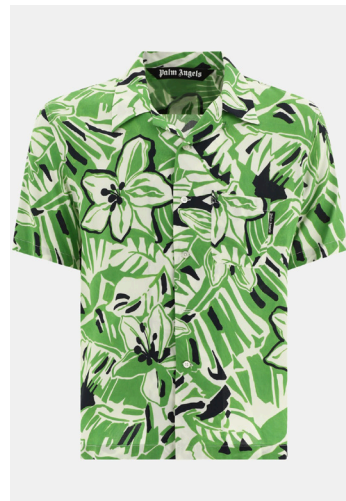

Palm Angels

**SPRING/SUMMER 2023  
MENSWEAR**

**MACRO HIBISCUS BOWLING SHIRT**  
SIZE : 50  
THB 20,900

**MACRO HIBISCUS EASY SHORTS**  
SIZE : S,M  
THB 19,900

**UPSIDEDOWN PALM T-SHIRT**  
SIZE : XXS,XS,S,M,L,XL  
THB 13,900

**UPSIDEDOWN PALM T-SHIRT**  
SIZE : XXS,XS,S,M,L,XL  
THB 13,900

**UPSIDEDOWN PALM T-SHIRT LONG SLEEVE**  
SIZE : XXS,XS,S,M  
THB 15,900

**PALM SIGN VINTAGE T-SHIRT**  
SIZE : XL  
THB 15,900

**PALM SIGN VINTAGE CREW**  
SIZE : XXS, XS, S, M  
THB 22,900