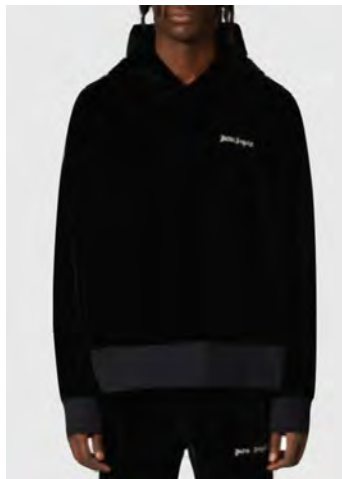

EMBROIDERED LOGO OVER TEE  
SIZE : S,M,L,XL  
THB 22,900 / **NOW THB 13,740**

EMBROIDERED LOGO POLO  
SIZE : XS,S,M,L,XL  
THB 19,900 / **NOW THB 11,940**

CLASSIC LOGO SLIM TEE  
SIZE : S,M,L,XL  
THB 16,900 / **NOW THB 10,140**

EMBROIDERED LOGO HIGH NECK  
SIZE : S,M,L,XL  
THB 28,900 / **NOW THB 17,340**

CLASSIC LOGO CREW  
SIZE : XS,S,M,L,XL,XXL  
THB 27,900 / **NOW THB 16,740**

EMBROIDERED LOGO HOODY  
SIZE : S,M,L,XL  
THB 31,900 / **NOW THB 19,140**

EMBROIDERED LOGO HOODY  
SIZE : S,M,L  
THB 31,900 / **NOW THB 19,140**

EMBROIDERED TRACK LOGO HOODY  
SIZE : S,M,L  
THB 31,900 / **NOW THB 19,140**

CLASSIC LOGO SLIM TEE  
SIZE : S,M,L,XL  
THB 21,900 / **NOW THB 13,140**