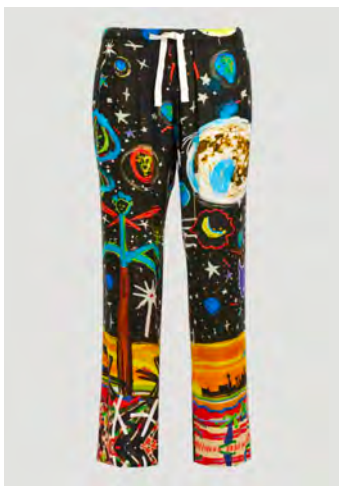

I LOVE PA SWEATER  
SIZE : M,L  
THB 31,900 / **NOW THB 19,140**

I LOVE PA LOOSE SWEATPANTS  
SIZE : XXS,XS,S,M,L  
THB 21,900 / **NOW THB 13,140**

**STARRY NIGHT BOWLING SHIRT**  
SIZE : 44  
THB 37,900 / **NOW THB 22,740**

**STARRY NIGHT PAJAMA PANTS**  
SIZE : 42,44  
THB 37,500 / **NOW THB 22,500**

**STARRY NIGHT LINEN COLLAR**  
SIZE : L  
THB 22,900 / **NOW THB 13,740**

**PSYCHEDELIC PALMS BOWLING SHIRT**  
SIZE : 44  
THB 22,900 / **NOW THB 13,740**