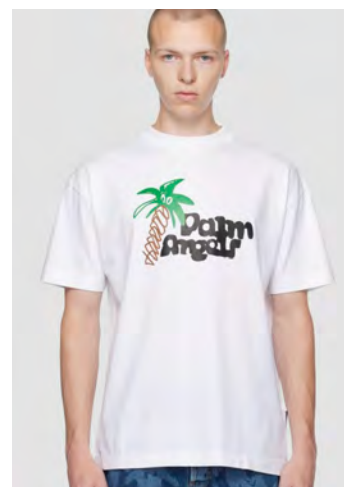

Palm Angels

**FALL/WINTER 23**  
**END OF SEASON SALE**  
**40% OFF**

**"VV" CLASSIC T-SHIRT**  
SIZE : XXS,XS,S,M,L,XL,XXL  
THB 11,900/ **NOW THB 7,140**

**"ENZO" CLASSIC T-SHIRT**  
SIZE : XL  
THB 11,900/ **NOW THB 7,140**

**"DOUBY" CLASSIC T-SHIRT**  
SIZE : M,XL  
THB 11,900/ **NOW THB 7,140**

**"SANTIAGO" CLASSIC T-SHIRT**  
SIZE : S,XL  
THB 11,900 / **NOW THB 7,140**

**"SKETCHY " OVER T-SHIRT**  
SIZE : XXS,XS,S,M,L,XL,XXL  
THB 11,900/ **NOW THB 7,140**

**"HUNTER" CLASSIC T-SHIRT**  
SIZE : XXS,XS,S,M,L,XL,XXL  
THB 11,900 / **NOW THB 7,140**

**PALMITY UNITED CLASSIC T-SHIRT**  
SIZE : XXS,XS,S,M,L,XL,XXL  
THB 13,900 / **NOW THB 8,340**

**SPRAY "JIMMY" CLASSIC T-SHIRT**  
SIZE : XXS,XS,S,M,L,XL,XXL  
THB 18,900 / **NOW THB 11,340**

**"SKETCHY" CLASSIC T-SHIRT**  
SIZE : XXS,XS,S,M,L,XL,XXL  
THB 11,900 / **NOW THB 7,140**

**"VIPER" CLASSIC CREWNECK**  
**SIZE : S**  
**THB 32,500 / NOW THB 19,500**

**SPRAY "HUNTER" DENIM JACKET**  
**SIZE : S,M**  
**THB 73,500 / NOW THB 44,100**