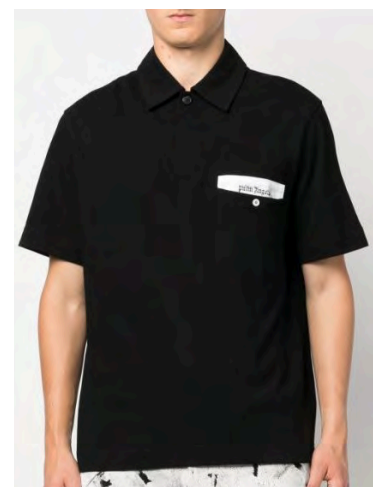

**SARTORIAL TAPE SHIRT  
LONG SLEEVE  
SIZE : 46,48,50,52  
THB 22,900 / **NOW THB 13,740****

**SARTORIAL TAPE SHIRT  
LONG SLEEVE  
SIZE : 46,48,50,52  
THB 22,900 / **NOW THB 13,740****

**SARTORIAL TAPE CLASSIC BLAZER**  
SIZE : 44,46  
THB 65,500/ **NOW THB 39,300**

**SARTORIAL TAPE WORK VEST**  
SIZE : S,M  
THB 32,500/ **NOW THB 19,500**

**SARTORIAL TAPE BUTTON POLO**  
SIZE : XS,S,L  
THB 20,900 / **NOW THB 12,540**

**SARTORIAL TAPE BUTTON POLO**  
SIZE : XS,S,M,L  
THB 20,900/ **NOW THB 12,540**