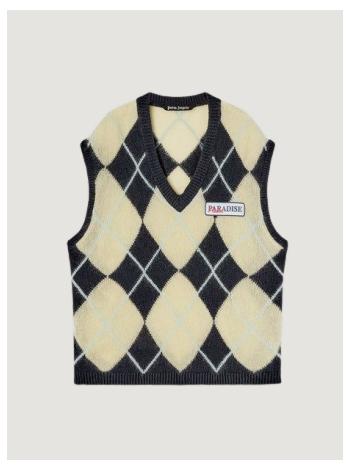

STARRY NIGHT LINEN COLLAR TEE
SIZE : L
THB 22,900 / **NOW THB 9,160**

STARRY NIGHT PAJAMA PANTS
SIZE : 42,44
THB 37,500 / **NOW THB 15,000**

EMBROIDERED LOGO SLIM
SIZE : S,L
THB 18,900 / **NOW THB 7,560**

SARTORIAL TAPE REG PKT TEE
SIZE : XS,M,L,XL,XXL
THB 14,900 / **NOW THB 5,960**

DB SARTORIAL TAPE REG PKT TEE
SIZE : XS,S,M,L,XL ,XXL
THB 15,900 / **NOW THB 6,360**

SARTORIAL TAPE REG PKT TEE
SIZE : XS,S,M,L,XL,XXL
THB 14,900 / **NOW THB 5,960**

SARTORIAL TAPE REG PKT TEE
SIZE : XS,S,M,L,XL,XXL
THB 14,900 / **NOW THB 5,960**

SARTORIAL TAPE REG PKT TEE
SIZE : XS,S,M,L
THB 14,900 / **NOW THB 5,960**

BRUSHED ARGYLE KNITTED VEST
SIZE : XS,S
THB 22,900 / **NOW THB 9,160**