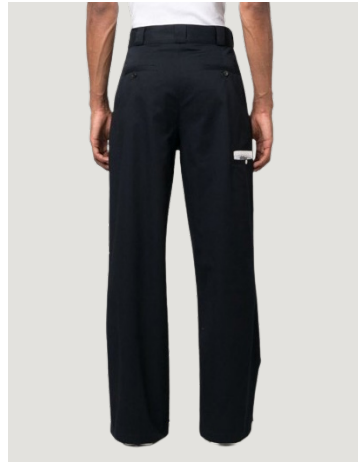

SARTORIAL TAPE WORK VEST
SIZE : S,M
THB 32,500 / **NOW THB 13,000**

SARTORIAL TAPE BUTTON POLO
SIZE : S
THB 20,900 / **NOW THB 8,360**

SARTORIAL WAISTBAND SHORTS
SIZE : 42,44,46,48
THB 21,900 / **NOW THB 8,760**

SARTORIAL WAISTBAND SHORTS
SIZE : 42,44,46
THB 21,900 / **NOW THB 8,760**

REVERSED WAISTBAND CHINO PANT
SIZE : XXS
THB 22,500 / **NOW THB 9,000**

SARTORIAL WAISTBAND WORKPANTS
SIZE : 42,44,46
THB 25,500 / **NOW THB 10,200**