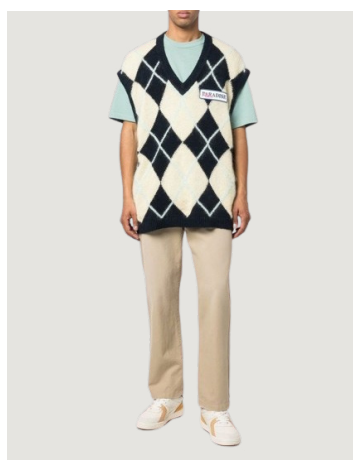

SARTORIAL TAPE REG PKT TEE
SIZE : XS,M,L,XL,XXL
THB 14,900 / **NOW THB 5,960**

DB SARTORIAL TAPE REG PKT TEE
SIZE : XS,S,M,L,XL ,XXL
THB 15,900 / **NOW THB 6,360**

SARTORIAL TAPE REG PKT TEE
SIZE : XS,S,M,L,XL,XXL
THB 14,900 / **NOW THB 5,960**

SARTORIAL TAPE REG PKT TEE
SIZE : XS,S,M,L,XL,XXL
THB 14,900 / **NOW THB 5,960**

SARTORIAL TAPE REG PKT TEE
SIZE : XS,S,M,L
THB 14,900 / **NOW THB 5,960**

BRUSHED ARGYLE KNITTED VEST
SIZE : XS,S
THB 22,900 / **NOW THB 9,160**