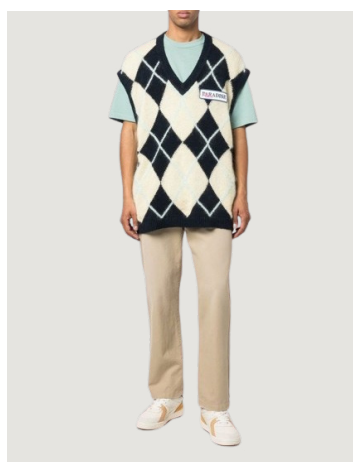

PSYCHEDELIC PALMS BOWLINGSHRT
SIZE : 42
THB 22,900 / **NOW THB 9,160**

STARRY NIGHT LINEN COLLAR TEE
SIZE : L
THB 22,900 / **NOW THB 9,160**

STARRY NIGHT PAJAMA PANTS
SIZE : 42,44
THB 37,500 / **NOW THB 15,000**

EMBROIDERED LOGO SLIM
SIZE : S,L
THB 18,900 / **NOW THB 7,560**

SARTORIAL TAPE REG PKT TEE
SIZE : XS,M,L,XL,XXL
THB 14,900 / **NOW THB 5,960**

DB SARTORIAL TAPE REG PKT TEE
SIZE : XS,S,M,L,XL ,XXL
THB 15,900 / **NOW THB 6,360**

SARTORIAL TAPE REG PKT TEE
SIZE : XS,S,M,L,XL,XXL
THB 14,900 / **NOW THB 5,960**

SARTORIAL TAPE REG PKT TEE
SIZE : XS,S,M,L,XL,XXL
THB 14,900 / **NOW THB 5,960**

SARTORIAL TAPE REG PKT TEE
SIZE : XS,S,M,L
THB 14,900 / **NOW THB 5,960**