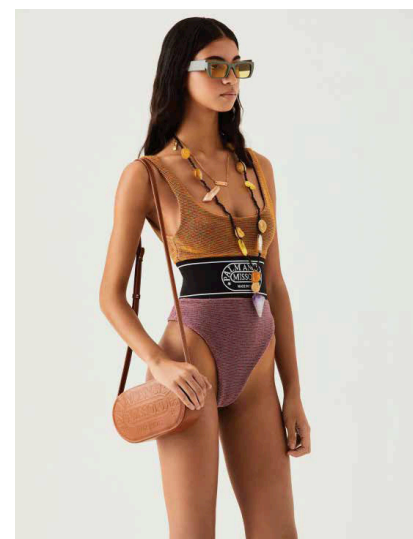

SPORT CROPPED T-SHIRT
SIZE : S,M
11,500

HERITAGE CROPPED T-SHIRT
SIZE : XS,M,L
12,500

SPORT LOOSE T-SHIRT
SIZE : S,M,L
15,900

SPORT CREW
SIZE : S,M,L
24,500

SPORT SWEATPANTS
SIZE : S,M,L
23,500

SPORT T-SHIRT DRESS
SIZE : XS,S,M,L
22,500

SPORT SWEATSHORTS
SIZE : S,M
21,500

LUREX OP BATHINGS
SIZE : S,M,L
17,900

KNITTED DRESS
SIZE : S,M,L
24,900

KNITTED SHIRT
SIZE : S
35,900

KNITTED PANTS
SIZE : XS,S,M,L
26,900

LUREX CULOTTES
SIZE : S,M,L
8,500